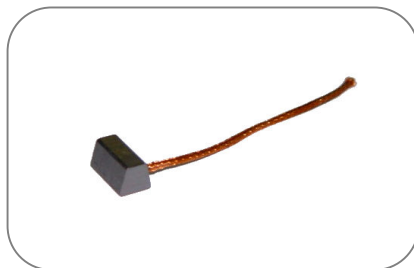

Part Number 2-01103
Part Name ถ่านมอเตอร์พัดลมคอยล์ร้อนสปาล
Price
Dimension 7.0 x 8.0 x 21.5 mm.

Part Number 2-01104
Part Name ถ่านมอเตอร์พัดลมคอยล์ร้อนโคชแอร์ (รถฟาง/ไมโครบัส)
Price
Dimension 6.3 x 12.7 x 19.5 mm.

Part Number 2-01105
Part Name ถ่านมอเตอร์พัดลมคอยล์ร้อนแคเรียร์
Price
Dimension 6.4 x 8.4 x 20.0 mm.

Part Number 2-01106
Part Name ถ่านมอเตอร์พัดลมคอยล์ร้อนฟูจิ
Price
Dimension 8.9 x 8.4 x 16.0 mm.

BRUSH CATALOG

Part Number 2-01107
Part Name ถ่านมอเตอร์พัดลมคอยล์ร้อนนิปปอนเด็นโซ่ รุ่น LD6
Price
Dimension 7.5 x 14.0 x 20.0 mm.

Part Number 2-01109
Part Name ถ่านมอเตอร์พัดลมคอยล์ร้อนนิปปอนเด็นโซ่ รุ่น LD7
Price
Dimension 5.0 x 11.0 x 21.5 mm.

Part Number 2-01110
Part Name ถ่านมอเตอร์พัดลมคอยล์ร้อน Tokushu Denso
Price
Dimension

Part Number 2-01201
Part Name ถ่านมอเตอร์พัดลมคอยล์เย็นฟาโก้ (FASCO)
Price
Dimension 8.2 x 8.2 x 20.0 mm.

Part Number 2-01202
Part Name ถ่านมอเตอร์พัดลมคอยล์เย็นสपाल
Price
Dimension 8.0 x 10.0 x 24.0 mm.