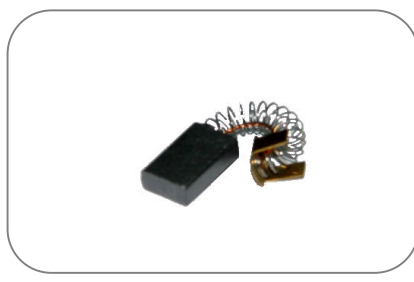

CARBON BRUSH CATALOG

Part Number 2-01101
Part Name ถ่านมอเตอร์พัดลมคอยล์ร้อนฮิสปาโคล
Price
Dimension 7.78 x 18.66 x 20.60 mm.

Part Number 2-01102
Part Name ถ่านมอเตอร์พัดลมคอยล์ร้อนกีกิ
Price
Dimension 8.0 x 10.0 x 20.5 mm.

Part Number 2-01103
Part Name ถ่านมอเตอร์พัดลมคอยล์ร้อนสปาล
Price
Dimension 7.0 x 8.0 x 21.5 mm.

Part Number 2-01104
Part Name ถ่านมอเตอร์พัดลมคอยล์ร้อนโคชแอร์ (รถฟาง/ไมโครบัส)
Price
Dimension 6.3 x 12.7 x 19.5 mm.

Part Number 2-01105
Part Name ถ่านมอเตอร์พัดลมคอยล์ร้อนแคเรียร์
Price
Dimension 6.4 x 8.4 x 20.0 mm.

Part Number 2-01106
Part Name ถ่านมอเตอร์พัดลมคอยล์ร้อนฟูจิ
Price
Dimension 8.9 x 8.4 x 16.0 mm.

BRUSH CATALOG

Part Number 2-01110
Part Name ถ่านมอเตอร์พัดลมคอยล์ร้อน Tokushu Denso
Price
Dimension

Part Number 2-01201
Part Name ถ่านมอเตอร์พัดลมคอยล์เย็นฟาโก้ (FASCO)
Price
Dimension 8.2 x 8.2 x 20.0 mm.

Part Number 2-01202
Part Name ถ่านมอเตอร์พัดลมคอยล์เย็นสपाल
Price
Dimension 8.0 x 10.0 x 24.0 mm.