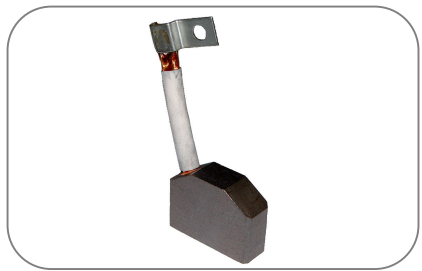

Part Number 2-01404
Part Name ถ่านไดชาร์จโมโตโรล่า (ไคร้ขาว)
Price
Dimension 4.5 x 6.3 x 15.2 mm.

Part Number 2-01405
Part Name ถ่านไดชาร์จบอสซ์ / ไดชาร์จนิปปอนเต็นโซ่
Price
Dimension 8.0 x 5.0 x 24.2 mm.

BRUSH CATALOG

Part Number 2-01501
Part Name ถ่านมอเตอร์สตาร์ทหินสสัน (JCM)
Price
Dimension 8.0 x 25.0 x 19.0 mm.

Part Number 2-01502
Part Name ถ่านมอเตอร์สตาร์ททบอสซ์
Price
Dimension 11.9 x 35.9 x 27.0 mm.